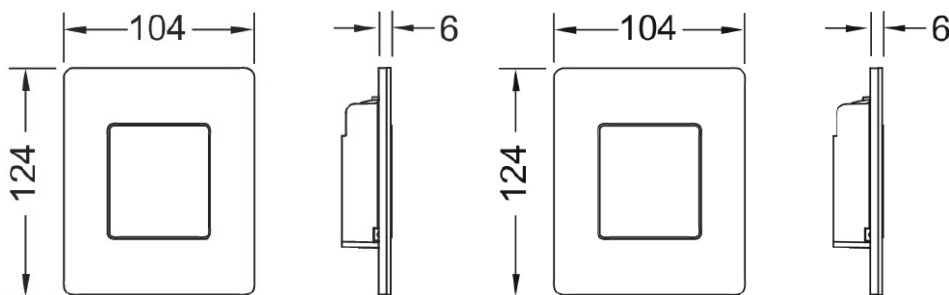

TECEsolid Urinal betjeningsplate

Produktbeskrivelse

Betjeningsplate til TECEprofil innbygningsramme for urinal med spyleventil U 1, laget i rustfritt stål.

Betjeningsplaten kan låses fast med skjulte skruer.

Mål (mm)

Tekniske data

- Trykkspylingsklasse 1,5 og 4 (EN 12541)
- Justerbar spylemengde 1, 2 eller 4 liter
- Gjeldende minimumstrykk 0,5 bar

Viktig informasjon

Installasjon kun i forbindelse med TECEprofil urinalramme med ventilhus U 1.

Leveranseomfang

-

Flat betjeningsplate i rustfritt stål

- Spyleventil U 1
 - Trykkstenge
 - Festemateriell
-

Følgende varenummer inngår i systemet

Art.nr	Beskrivelse / Farge
6102944	Hvit blank
6102945	Hvit matt
6122998	Sort matt
6102941	Børstet rustfritt stål
6102942	Børstet rustfr. anti-fingermerke
6102943	Forkrommet